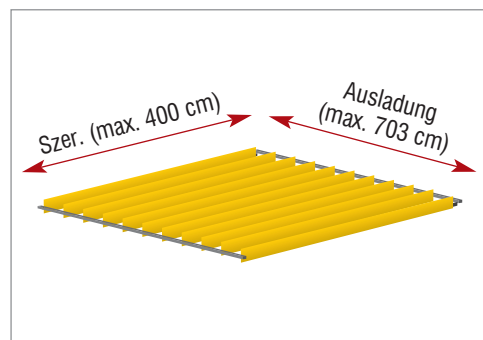

mżliwe pozycje lameltek

Lamele dachowe VARIO - **tylko w systemie modułowym**

Poniższe ceny zawierają podatek Vat

Informacje

- Szerokość:** max. 400 cm
Wysięg: max. 703 cm
Konstrukcja: kolor Biały (RAL 9016) lub antracyt metaliczny, opcjonalnie dopłata 20% za malowanie w RAL
Lamelki: kolor biały (RAL 9016) lub grafitowy (FSM71319), inne kolory za dopłatą
Sterowanie: elero-Motor (na górnej szynie prowadzącej IP 65), Sterowanie radiowe Somfy RTS oder IO-Homecontrol

bez zintegrowanego systemu odprowadzania wody | wiatroszczelne do 90km/h

Ceny Brutto

Liczba Lameltek	Wysięg in cm	Szerokość cm					Cena za Rynne
		do 200	do 250	do 300	do 350	do 400	
6	143	6.028	6.488	6.944	7.4161	7.864	215
7	163	6.492	7.016	7.536	8.060	8.584	245
8	183	6.956	7.420	8.124	8.748	9.280	275
9	203	7.416	8.068	8.720	9.368	10.024	305
10	223	7.872	8.592	9.312	10.024	10.744	331
11	243	8.333	9.120	9.904	10.680	11.464	356
12	263	8.792	9.640	10.492	11.336	12.184	382
13	283	9.256	10.168	11.084	11.966	12.908	412
14	303	9.716	10.692	11.672	12.652	13.632	443
15	323	10.176	11.220	12.264	13.380	14.352	473
16	343	10.636	11.744	12.852	13.964	15.072	499
17	363	11.096	12.276	13.448	14.620	15.792	529
18	383	11.556	12.804	14.040	15.274	16.512	554
19	403	12.020	13.332	14.632	15.928	17.232	585
20	423	12.480	13.856	15.224	16.584	17.952	615
21	443	12.940	14.380	15.816	17.240	18.672	645
22	463	13.400	14.900	16.404	17.892	19.392	670
23	483	13.864	15.482	16.996	18.548	20.116	700
24	503	14.324	15.956	17.584	19.204	20.840	730
25	523	14.788	16.484	18.176	19.860	21.560	760
26	543	15.252	17.008	18.764	20.516	22.280	787
27	563	15.712	17.536	19.360	21.172	23.000	817
28	583	16.172	18.060	19.952	21.824	23.720	847
29	603	16.632	18.588	20.544	22.488	24.440	877
30	623	17.088	19.112	21.132	23.144	25.160	903
31	643	17.548	19.636	21.742	23.800	25.884	933
32	663	18.008	20.160	22.316	24.452	26.604	958
33	683	18.472	20.688	22.908	25.108	27.324	989
34	703	18.932	21.212	23.496	25.765	28.044	999